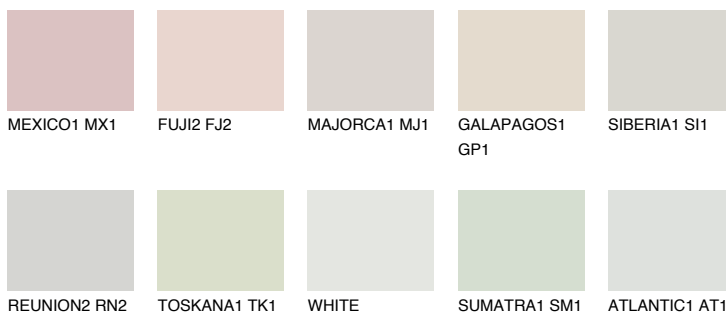

**NEBRASKA1 NB1**71% **TSR** 60%**Ngjyrat që përputhen****NGJYRAT****Intenzive**

Për më shumë informata për materialet dekorative dhe ngjyrat shkoni tek

webfaqja

[www.ceresit.al](http://www.ceresit.al)

\*Ngjyrat e paraqitura u referohen materialeve dekorative dhe ngjyrave të ofruara nga Ceresit. Për shkak të përdorimit të teknikave digjitale, ekziston mundësia që ngjyrat e paraqitura nuk i përfaqësojnë ato origjinale, kështu që nuk mund të konsiderohen si paraqitje të besueshme të ngjyrave. Ju rekomandojmë të kontrolloni mostrat autentike të ngjyrave.