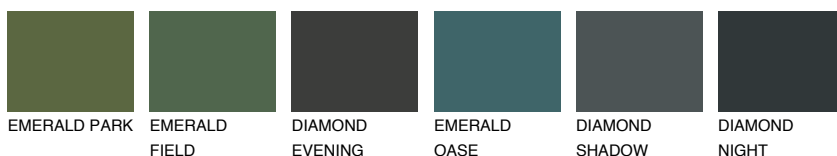

**NEBRASKA1 NB1**71% **TSR** 60%**Ngjyrat që përputhen****NGJYRAT****Intenzive**

Për më shumë informata për materialet dekorative dhe ngjyrat shkoni tek

webfaqja

[www.ceresit.al](http://www.ceresit.al)

\*Ngjyrat e paraqitura u referohen materialeve dekorative dhe ngjyrave të ofruara nga Ceresit. Për shkak të përdorimit të teknikave digjitale, ekziston mundësia që ngjyrat e paraqitura nuk i përfaqësojnë ato origjinale, kështu që nuk mund të konsiderohen si paraqitje të besueshme të ngjyrave. Ju rekomandojmë të kontrolloni mostrat autentike të ngjyrave.