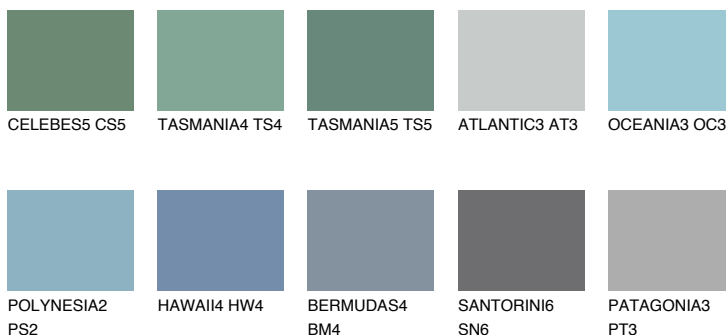

ADRIATIC5 AA5

44% **TSR** 51%

Ngjyrat që përputhen

NGJYRAT

Intenzive

Për më shumë informata për materialet dekorative dhe ngjyrat shkoni tek

webfaqja

www.ceresit.al