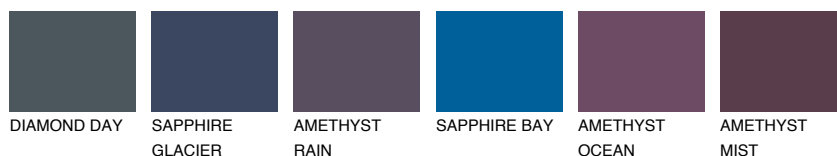

**ADRIATIC5 AA5**44% **TSR** 51%**Ngjyrat që përputhen****NGJYRAT****Intenzive**

Për më shumë informata për materialet dekorative dhe ngjyrat shkoni tek

webfaqja

www.ceresit.al

*Ngjyrat e paraqitura u referohen materialeve dekorative dhe ngjyrave të ofruara nga Ceresit. Për shkak të përdorimit të teknikave digjitale, ekziston mundësia që ngjyrat e paraqitura nuk i përfaqësojnë ato origjinale, kështu që nuk mund të konsiderohen si paraqitje të besueshme të ngjyrave. Ju rekomandojmë të kontrolloni mostrat autentike të ngjyrave.