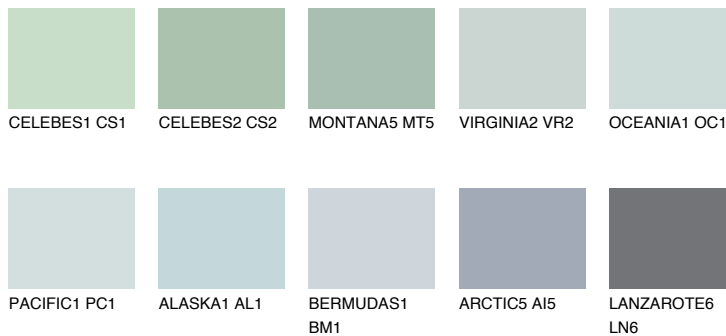

ATLANTIC2 AT264% **TSR** 59%**Ngjyrat që përputhen****NGJYRAT****Intenzive**

Për më shumë informata për materialet dekorative dhe ngjyrat shkoni tek

webfaqja

www.ceresit.al

*Ngjyrat e paraqitura u referohen materialeve dekorative dhe ngjyrave të ofruara nga Ceresit. Për shkak të përdorimit të teknikave digjitale, ekziston mundësia që ngjyrat e paraqitura nuk i përfaqësojnë ato origjinale, kështu që nuk mund të konsiderohen si paraqitje të besueshme të ngjyrave. Ju rekomandojmë të kontrolloni mostrat autentike të ngjyrave.