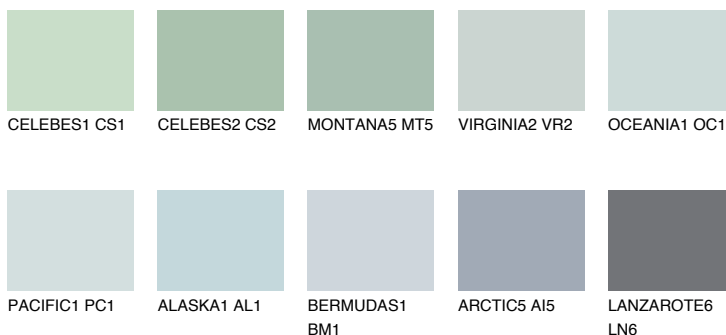

ATLANTIC2 AT264% **TSR** 59%**Ngjyrat që përputhen****NGJYRAT****Intenzive**

Për më shumë informata për materialet dekorative dhe ngjyrat shkoni tek

webfaqja

www.ceresit.al

*Ngjyrat e paraqitura u referohen materialeve dekorative dhe ngjyrave të ofruara nga Ceresit. Për shkak të përdorimit të teknikave digjitale, ekziston mundësia që ngjyrat e paraqitura nuk i përfaqësojnë ato origjinale, kështu që nuk mund të konsiderohen si paraqitje të besueshme të ngjyrave. Ju rekomandojmë të kontrolloni mostrat autentike të ngjyrave.