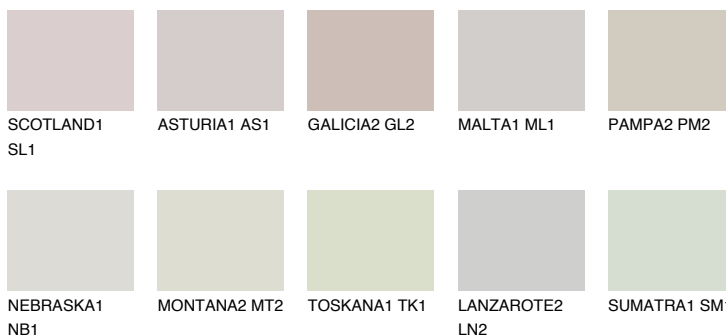

NEBRASKA2 NB260% **TSR** 53%**Ngjyrat që përputhen****NGJYRAT****Intenzive**

Për më shumë informata për materialet dekorative dhe ngjyrat shkoni tek

webfaqja

www.ceresit.al

*Ngjyrat e paraqitura u referohen materialeve dekorative dhe ngjyrave të ofruara nga Ceresit. Për shkak të përdorimit të teknikave digjitale, ekziston mundësia që ngjyrat e paraqitura nuk i përfaqësojnë ato origjinale, kështu që nuk mund të konsiderohen si paraqitje të besueshme të ngjyrave. Ju rekomandojmë të kontrolloni mostrat autentike të ngjyrave.