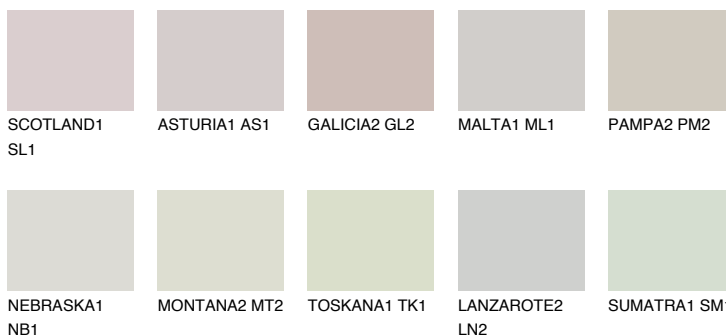

**NEBRASKA2 NB2**60% **TSR** 53%**Ngjyrat që përputhen****NGJYRAT****Intenzive**

Për më shumë informata për materialet dekorative dhe ngjyrat shkoni tek

webfaqja

www.ceresit.al

*Ngjyrat e paraqitura u referohen materialeve dekorative dhe ngjyrave të ofruara nga Ceresit. Për shkak të përdorimit të teknikave digjitale, ekziston mundësia që ngjyrat e paraqitura nuk i përfaqësojnë ato origjinale, kështu që nuk mund të konsiderohen si paraqitje të besueshme të ngjyrave. Ju rekomandojmë të kontrolloni mostrat autentike të ngjyrave.