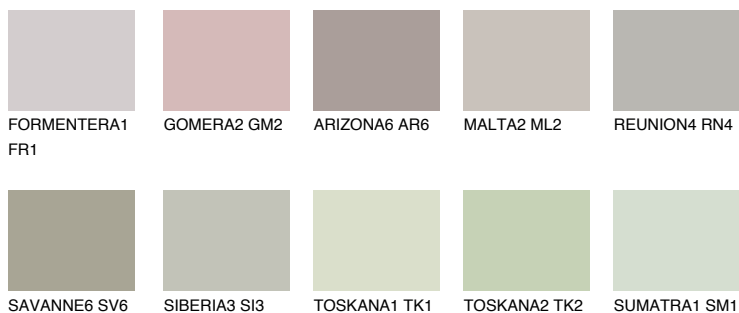

**NEBRASKA3 NB3**50% **TSR** 44%**Ngjyrat që përputhen****NGJYRAT****Intenzive**

Për më shumë informata për materialet dekorative dhe ngjyrat shkoni tek

webfaqja

www.ceresit.al

*Ngjyrat e paraqitura u referohen materialeve dekorative dhe ngjyrave të ofruara nga Ceresit. Për shkak të përdorimit të teknikave digjitale, ekziston mundësia që ngjyrat e paraqitura nuk i përfaqësojnë ato origjinale, kështu që nuk mund të konsiderohen si paraqitje të besueshme të ngjyrave. Ju rekomandojmë të kontrolloni mostrat autentike të ngjyrave.