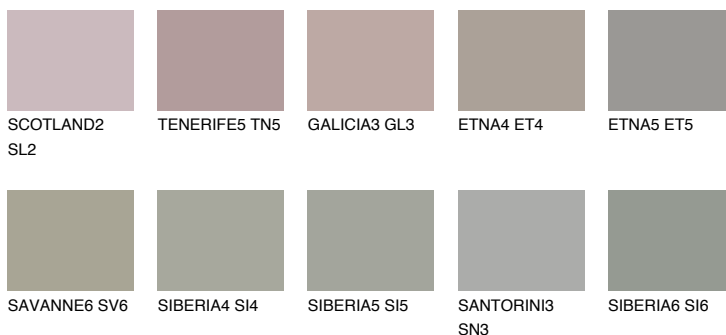

**NEBRASKA4 NB4**☀ 35% **TSR** 29%**Ngjyrat që përputhen****NGJYRAT****Intenzive**

Për më shumë informata për materialet dekorative dhe ngjyrat shkoni tek

webfaqja

www.ceresit.al

*Ngjyrat e paraqitura u referohen materialeve dekorative dhe ngjyrave të ofruara nga Ceresit. Për shkak të përdorimit të teknikave digjitale, ekziston mundësia që ngjyrat e paraqitura nuk i përfaqësojnë ato origjinale, kështu që nuk mund të konsiderohen si paraqitje të besueshme të ngjyrave. Ju rekomandojmë të kontrolloni mostrat autentike të ngjyrave.