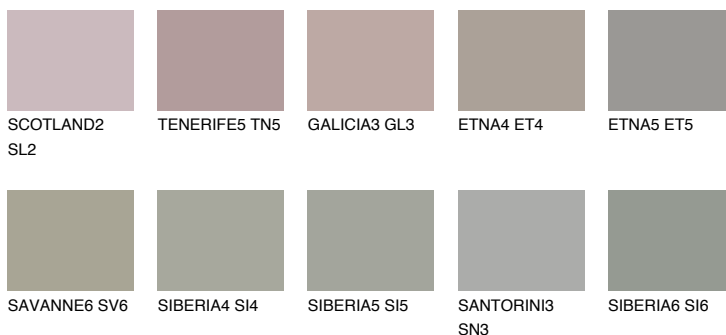

**NEBRASKA4 NB4**☀️ 35% **TSR 29%****Ngjyrat që përputhen****NGJYRAT****Intenzive**

Për më shumë informata për materialet dekorative dhe ngjyrat shkoni tek

webfaqja

www.ceresit.al

*Ngjyrat e paraqitura u referohen materialeve dekorative dhe ngjyrave të ofruara nga Ceresit. Për shkak të përdorimit të teknikave digjitale, ekziston mundësia që ngjyrat e paraqitura nuk i përfaqësojnë ato origjinale, kështu që nuk mund të konsiderohen si paraqitje të besueshme të ngjyrave. Ju rekomandojmë të kontrolloni mostrat autentike të ngjyrave.