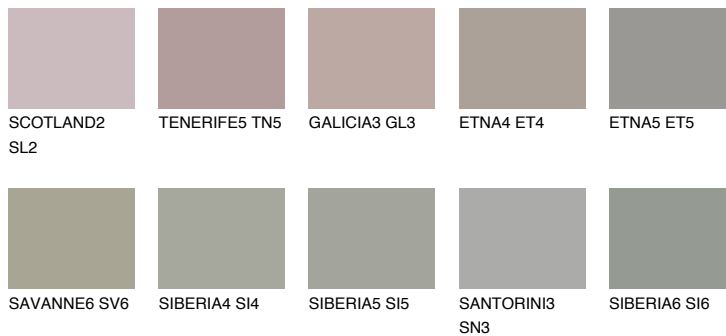

**NEBRASKA4 NB4**35% **TSR** 29%**Ngjyrat që përputhen****NGJYRAT****Intenzive**

Për më shumë informata për materialet dekorative dhe ngjyrat shkoni tek

webfaqja

www.ceresit.al

*Ngjyrat e paraqitura u referohen materialeve dekorative dhe ngjyrave të ofruara nga Ceresit. Për shkak të përdorimit të teknikave digjitale, ekziston mundësia që ngjyrat e paraqitura nuk i përfaqësojnë ato origjinale, kështu që nuk mund të konsiderohen si paraqitje të besueshme të ngjyrave. Ju rekomandojmë të kontrolloni mostrat autentike të ngjyrave.