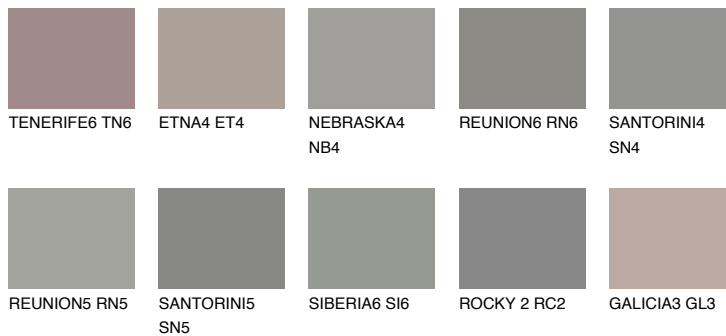

NEBRASKA5 NB5☀️ 22% **TSR** 18%**Ngjyrat që përputhen****NGJYRAT****Intenzive**

Për më shumë informata për materialet dekorative dhe ngjyrat shkoni tek

webfaqja

www.ceresit.al

*Ngjyrat e paraqitura u referohen materialeve dekorative dhe ngjyrave të ofruara nga Ceresit. Për shkak të përdorimit të teknikave digjitale, ekziston mundësia që ngjyrat e paraqitura nuk i përfaqësojnë ato origjinale, kështu që nuk mund të konsiderohen si paraqitje të besueshme të ngjyrave. Ju rekomandojmë të kontrolloni mostrat autentike të ngjyrave.