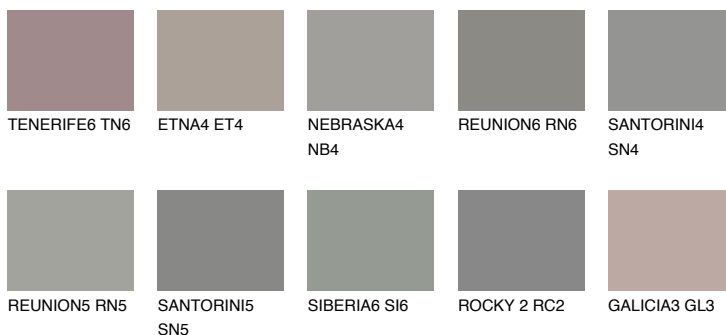

**NEBRASKA5 NB5**☀️ 22%    **TSR 18%****Ngjyrat që përputhen****NGJYRAT****Intenzive**

Për më shumë informata për materialet dekorative dhe ngjyrat shkoni tek

webfaqja

[www.ceresit.al](http://www.ceresit.al)

\*Ngjyrat e paraqitura u referohen materialeve dekorative dhe ngjyrave të ofruara nga Ceresit. Për shkak të përdorimit të teknikave digjitale, ekziston mundësia që ngjyrat e paraqitura nuk i përfaqësojnë ato origjinale, kështu që nuk mund të konsiderohen si paraqitje të besueshme të ngjyrave. Ju rekomandojmë të kontrolloni mostrat autentike të ngjyrave.