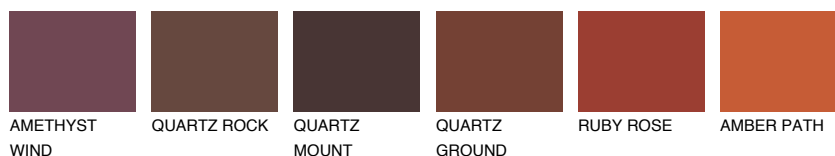

**NEBRASKA5 NB5**☀️ 22%    **TSR 18%****Ngjyrat që përputhen****NGJYRAT****Intenzive**

Për më shumë informata për materialet dekorative dhe ngjyrat shkoni tek

webfaqja

[www.ceresit.al](http://www.ceresit.al)

\*Ngjyrat e paraqitura u referohen materialeve dekorative dhe ngjyrave të ofruara nga Ceresit. Për shkak të përdorimit të teknikave digjitale, ekziston mundësia që ngjyrat e paraqitura nuk i përfaqësojnë ato origjinale, kështu që nuk mund të konsiderohen si paraqitje të besueshme të ngjyrave. Ju rekomandojmë të kontrolloni mostrat autentike të ngjyrave.