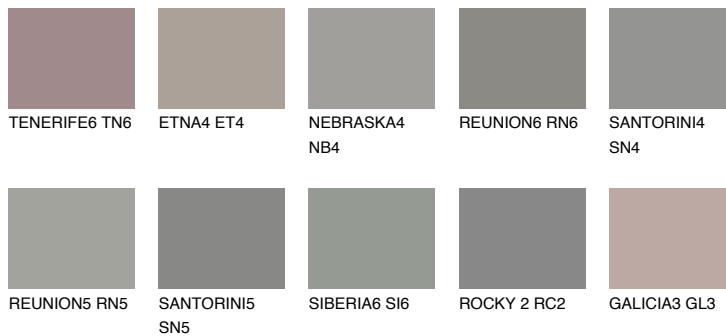

**NEBRASKA5 NB5**☀️ 22%    **TSR 18%****Ngjyrat që përputhen****NGJYRAT****Intenzive**

Për më shumë informata për materialet dekorative dhe ngjyrat shkoni tek

webfaqja

[www.ceresit.al](http://www.ceresit.al)

\*Ngjyrat e paraqitura u referohen materialeve dekorative dhe ngjyrave të ofruara nga Ceresit. Për shkak të përdorimit të teknikave digjitale, ekziston mundësia që ngjyrat e paraqitura nuk i përfaqësojnë ato origjinale, kështu që nuk mund të konsiderohen si paraqitje të besueshme të ngjyrave. Ju rekomandojmë të kontrolloni mostrat autentike të ngjyrave.