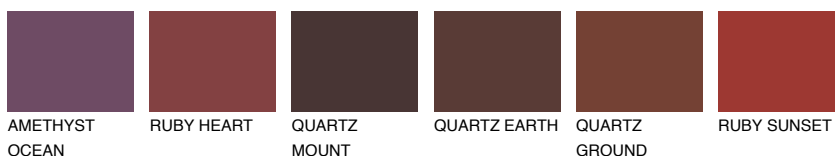

NEBRASKA6 NB6● 16% **TSR** 13%**Ngjyrat që përputhen****NGJYRAT****Intenzive**

Për më shumë informata për materialet dekorative dhe ngjyrat shkoni tek

webfaqja

www.ceresit.al

*Ngjyrat e paraqitura u referohen materialeve dekorative dhe ngjyrave të ofruara nga Ceresit. Për shkak të përdorimit të teknikave digjitale, ekziston mundësia që ngjyrat e paraqitura nuk i përfaqësojnë ato origjinale, kështu që nuk mund të konsiderohen si paraqitje të besueshme të ngjyrave. Ju rekomandojmë të kontrolloni mostrat autentike të ngjyrave.