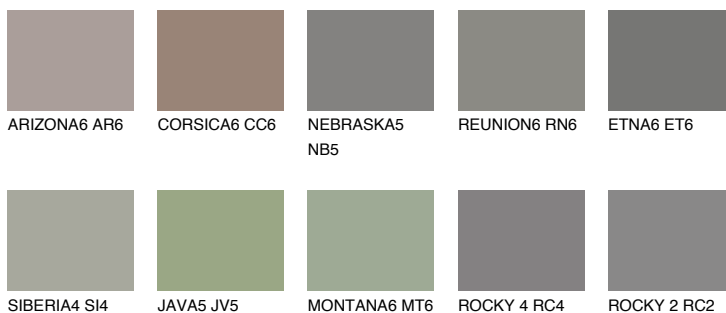

NEBRASKA6 NB6● 16% **TSR** 13%**Ngjyrat që përputhen****NGJYRAT****Intenzive**

Për më shumë informata për materialet dekorative dhe ngjyrat shkoni tek

webfaqja

www.ceresit.al

*Ngjyrat e paraqitura u referohen materialeve dekorative dhe ngjyrave të ofruara nga Ceresit. Për shkak të përdorimit të teknikave digjitale, ekziston mundësia që ngjyrat e paraqitura nuk i përfaqësojnë ato origjinale, kështu që nuk mund të konsiderohen si paraqitje të besueshme të ngjyrave. Ju rekomandojmë të kontrolloni mostrat autentike të ngjyrave.