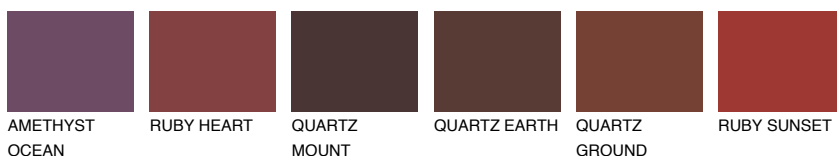

**NEBRASKA6 NB6**● 16% **TSR** 13%**Ngjyrat që përputhen****NGJYRAT****Intenzive**

Për më shumë informata për materialet dekorative dhe ngjyrat shkoni tek

webfaqja

www.ceresit.al

*Ngjyrat e paraqitura u referohen materialeve dekorative dhe ngjyrave të ofruara nga Ceresit. Për shkak të përdorimit të teknikave digjitale, ekziston mundësia që ngjyrat e paraqitura nuk i përfaqësojnë ato origjinale, kështu që nuk mund të konsiderohen si paraqitje të besueshme të ngjyrave. Ju rekomandojmë të kontrolloni mostrat autentike të ngjyrave.