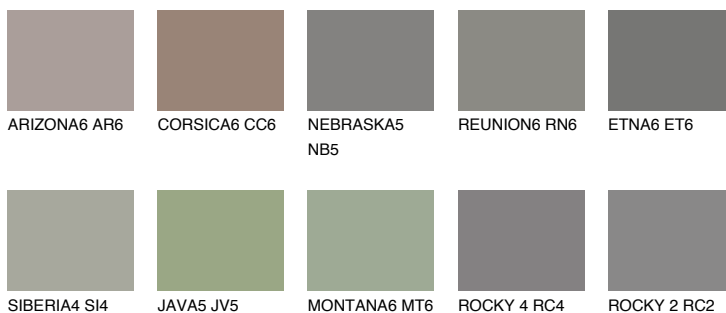

**NEBRASKA6 NB6**● 16% **TSR** 13%**Ngjyrat që përputhen****NGJYRAT****Intenzive**

Për më shumë informata për materialet dekorative dhe ngjyrat shkoni tek

webfaqja

www.ceresit.al

*Ngjyrat e paraqitura u referohen materialeve dekorative dhe ngjyrave të ofruara nga Ceresit. Për shkak të përdorimit të teknikave digjitale, ekziston mundësia që ngjyrat e paraqitura nuk i përfaqësojnë ato origjinale, kështu që nuk mund të konsiderohen si paraqitje të besueshme të ngjyrave. Ju rekomandojmë të kontrolloni mostrat autentike të ngjyrave.