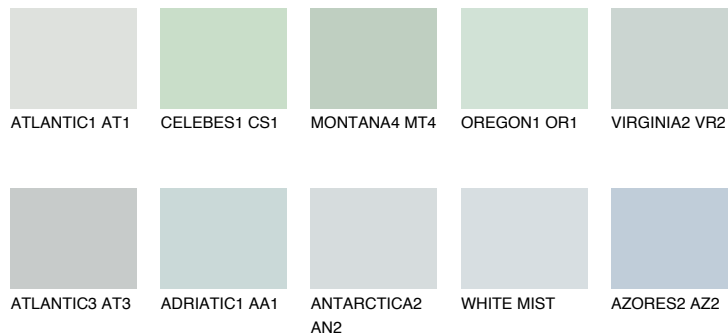

VIRGINIA1 VR171% **TSR** 71%**Ngjyrat që përputhen****NGJYRAT****Intenzive**

Për më shumë informata për materialet dekorative dhe ngjyrat shkoni tek

webfaqja

www.ceresit.al

*Ngjyrat e paraqitura u referohen materialeve dekorative dhe ngjyrave të ofruara nga Ceresit. Për shkak të përdorimit të teknikave digjitale, ekziston mundësia që ngjyrat e paraqitura nuk i përfaqësojnë ato origjinale, kështu që nuk mund të konsiderohen si paraqitje të besueshme të ngjyrave. Ju rekomandojmë të kontrolloni mostrat autentike të ngjyrave.