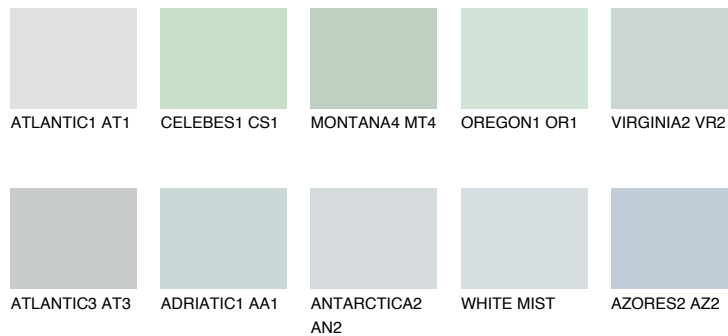


**VIRGINIA1 VR1**71% **TSR** 71%**Ngjyrat që përputhen****NGJYRAT****Intenzive**

Për më shumë informata për materialet dekorative dhe ngjyrat shkoni tek

webfaqja

www.ceresit.al

*Ngjyrat e paraqitura u referohen materialeve dekorative dhe ngjyrave të ofruara nga Ceresit. Për shkak të përdorimit të teknikave digjitale, ekziston mundësia që ngjyrat e paraqitura nuk i përfaqësojnë ato origjinale, kështu që nuk mund të konsiderohen si paraqitje të besueshme të ngjyrave. Ju rekomandojmë të kontrolloni mostrat autentike të ngjyrave.