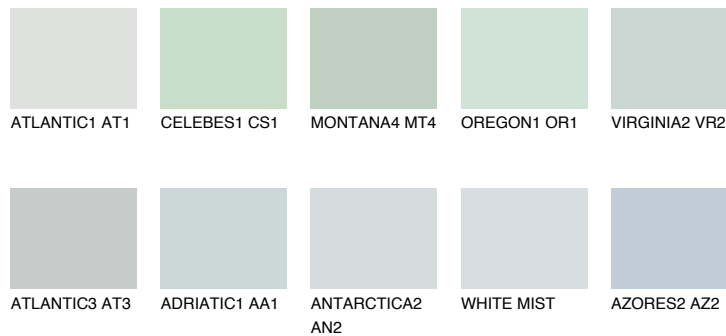


**VIRGINIA1 VR1**71% **TSR** 71%**Ngjyrat që përputhen****NGJYRAT****Intenzive**

Për më shumë informata për materialet dekorative dhe ngjyrat shkoni tek

webfaqja

[www.ceresit.al](http://www.ceresit.al)

\*Ngjyrat e paraqitura u referohen materialeve dekorative dhe ngjyrave të ofruara nga Ceresit. Për shkak të përdorimit të teknikave digjitale, ekziston mundësia që ngjyrat e paraqitura nuk i përfaqësojnë ato origjinale, kështu që nuk mund të konsiderohen si paraqitje të besueshme të ngjyrave. Ju rekomandojmë të kontrolloni mostrat autentike të ngjyrave.