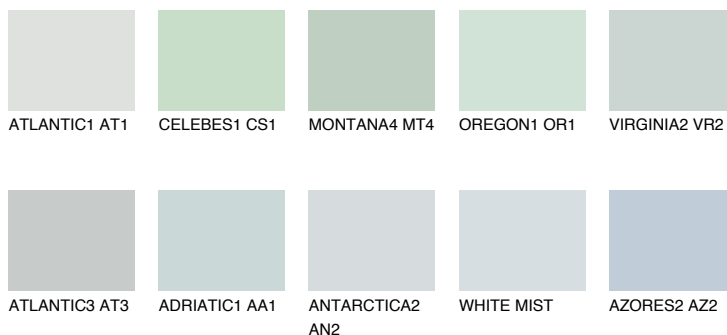

VIRGINIA1 VR1

71% **TSR** 71%

Ngjyrat që përputhen

NGJYRAT

Intenzive

Për më shumë informata për materialet dekorative dhe ngjyrat shkoni tek

webfaqja

www.ceresit.al