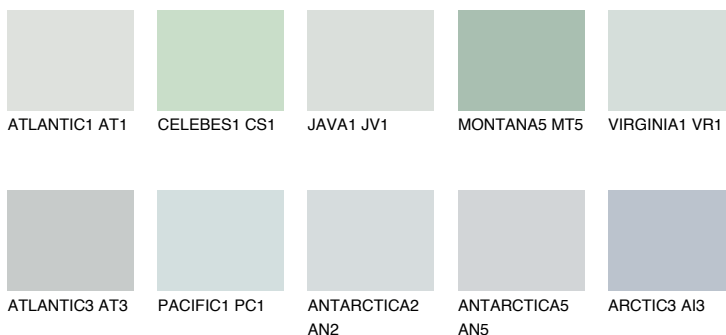

VIRGINIA2 VR2

65% **TSR** 62%

Ngjyrat që përputhen

NGJYRAT

Intenzive

Për më shumë informata për materialet dekorative dhe ngjyrat shkoni tek

webfaqja

www.ceresit.al

*Ngjyrat e paraqitura u referohen materialeve dekorative dhe ngjyrave të ofruara nga Ceresit. Për shkak të përdorimit të teknikave digjitale, ekziston mundësia që ngjyrat e paraqitura nuk i përfaqësojnë ato origjinale, kështu që nuk mund të konsiderohen si paraqitje të besueshme të ngjyrave. Ju rekomandojmë të kontrolloni mostrat autentike të ngjyrave.