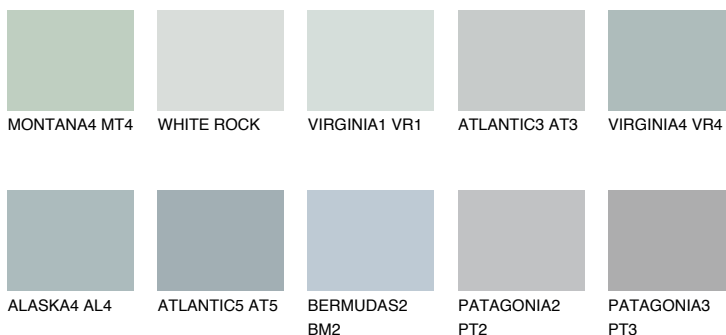

**VIRGINIA3 VR3**55% **TSR** 52%**Ngjyrat që përputhen****NGJYRAT****Intenzive**

Për më shumë informata për materialet dekorative dhe ngjyrat shkoni tek

webfaqja

[www.ceresit.al](http://www.ceresit.al)

\*Ngjyrat e paraqitura u referohen materialeve dekorative dhe ngjyrave të ofruara nga Ceresit. Për shkak të përdorimit të teknikave digjitale, ekziston mundësia që ngjyrat e paraqitura nuk i përfaqësojnë ato origjinale, kështu që nuk mund të konsiderohen si paraqitje të besueshme të ngjyrave. Ju rekomandojmë të kontrolloni mostrat autentike të ngjyrave.