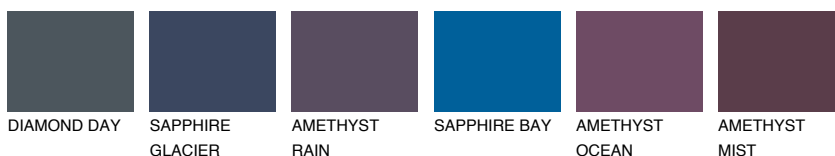

**VIRGINIA3 VR3**55% **TSR** 52%**Ngjyrat që përputhen****NGJYRAT****Intenzive**

Për më shumë informata për materialet dekorative dhe ngjyrat shkoni tek

webfaqja

[www.ceresit.al](http://www.ceresit.al)

\*Ngjyrat e paraqitura u referohen materialeve dekorative dhe ngjyrave të ofruara nga Ceresit. Për shkak të përdorimit të teknikave digjitale, ekziston mundësia që ngjyrat e paraqitura nuk i përfaqësojnë ato origjinale, kështu që nuk mund të konsiderohen si paraqitje të besueshme të ngjyrave. Ju rekomandojmë të kontrolloni mostrat autentike të ngjyrave.