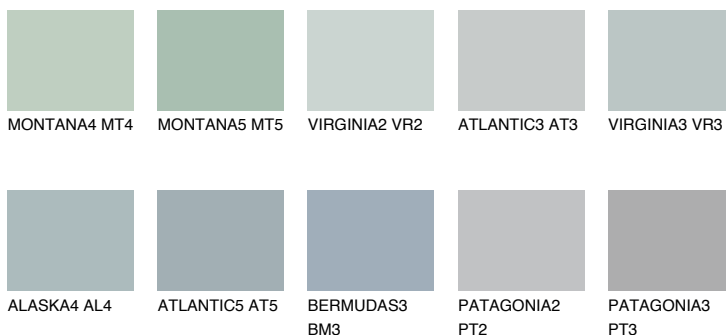

VIRGINIA4 VR4

49% **TSR** 43%

Ngjyrat që përputhen

NGJYRAT

Intenzive

Për më shumë informata për materialet dekorative dhe ngjyrat shkoni tek

webfaqja

www.ceresit.al

*Ngjyrat e paraqitura u referohen materialeve dekorative dhe ngjyrave të ofruara nga Ceresit. Për shkak të përdorimit të teknikave digjitale, ekziston mundësia që ngjyrat e paraqitura nuk i përfaqësojnë ato origjinale, kështu që nuk mund të konsiderohen si paraqitje të besueshme të ngjyrave. Ju rekomandojmë të kontrolloni mostrat autentike të ngjyrave.