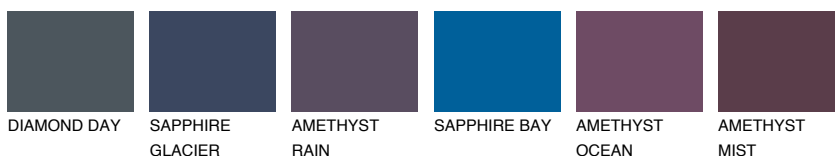

VIRGINIA4 VR449% **TSR** 43%**Ngjyrat që përputhen****NGJYRAT****Intenzive**

Për më shumë informata për materialet dekorative dhe ngjyrat shkoni tek

webfaqja

www.ceresit.al

*Ngjyrat e paraqitura u referohen materialeve dekorative dhe ngjyrave të ofruara nga Ceresit. Për shkak të përdorimit të teknikave digjitale, ekziston mundësia që ngjyrat e paraqitura nuk i përfaqësojnë ato origjinale, kështu që nuk mund të konsiderohen si paraqitje të besueshme të ngjyrave. Ju rekomandojmë të kontrolloni mostrat autentike të ngjyrave.