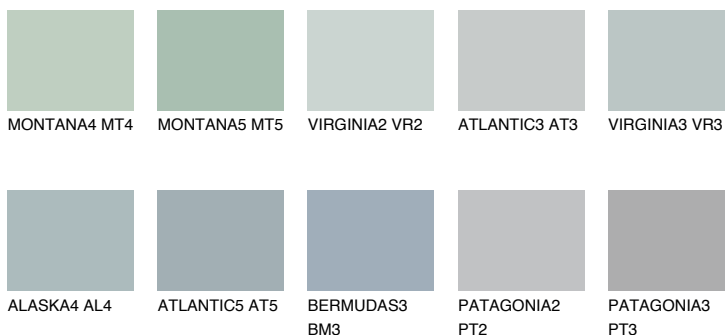

VIRGINIA4 VR4

49% **TSR** 43%

Ngjyrat që përputhen

NGJYRAT

Intenzive

Për më shumë informata për materialet dekorative dhe ngjyrat shkoni tek

webfaqja

www.ceresit.al

*Ngjyrat e paraqitura u referohen materialeve dekorative dhe ngjyrave të ofruara nga Ceresit. Për shkak të përdorimit të teknikave digjitale, ekziston mundësia që ngjyrat e paraqitura nuk i përfaqësojnë ato origjinale, kështu që nuk mund të konsiderohen si paraqitje të besueshme të ngjyrave. Ju rekomandojmë të kontrolloni mostrat autentike të ngjyrave.