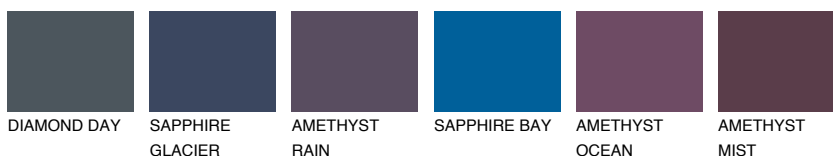

VIRGINIA4 VR4

49% **TSR** 43%

Ngjyrat që përputhen

NGJYRAT

Intenzive

Për më shumë informata për materialet dekorative dhe ngjyrat shkoni tek

webfaqja

www.ceresit.al

*Ngjyrat e paraqitura u referohen materialeve dekorative dhe ngjyrave të ofruara nga Ceresit. Për shkak të përdorimit të teknikave digjitale, ekziston mundësia që ngjyrat e paraqitura nuk i përfaqësojnë ato origjinale, kështu që nuk mund të konsiderohen si paraqitje të besueshme të ngjyrave. Ju rekomandojmë të kontrolloni mostrat autentike të ngjyrave.