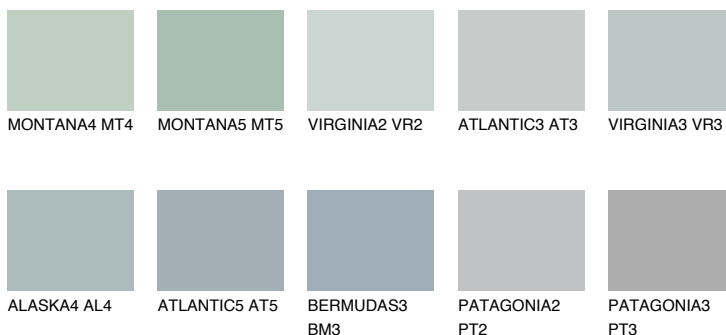

VIRGINIA4 VR449% **TSR** 43%**Ngjyrat që përputhen****NGJYRAT****Intenzive**

Për më shumë informata për materialet dekorative dhe ngjyrat shkoni tek

webfaqja

www.ceresit.al

*Ngjyrat e paraqitura u referohen materialeve dekorative dhe ngjyrave të ofruara nga Ceresit. Për shkak të përdorimit të teknikave digjitale, ekziston mundësia që ngjyrat e paraqitura nuk i përfaqësojnë ato origjinale, kështu që nuk mund të konsiderohen si paraqitje të besueshme të ngjyrave. Ju rekomandojmë të kontrolloni mostrat autentike të ngjyrave.