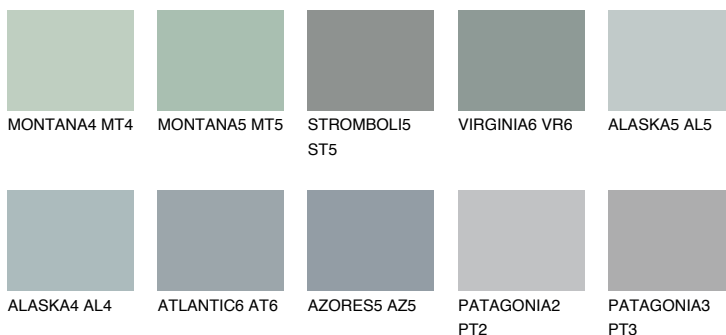

**VIRGINIA5 VR5**43% **TSR** 40%**Ngjyrat që përputhen****NGJYRAT****Intenzive**

Për më shumë informata për materialet dekorative dhe ngjyrat shkoni tek

webfaqja

[www.ceresit.al](http://www.ceresit.al)

\*Ngjyrat e paraqitura u referohen materialeve dekorative dhe ngjyrave të ofruara nga Ceresit. Për shkak të përdorimit të teknikave digjitale, ekziston mundësia që ngjyrat e paraqitura nuk i përfaqësojnë ato origjinale, kështu që nuk mund të konsiderohen si paraqitje të besueshme të ngjyrave. Ju rekomandojmë të kontrolloni mostrat autentike të ngjyrave.