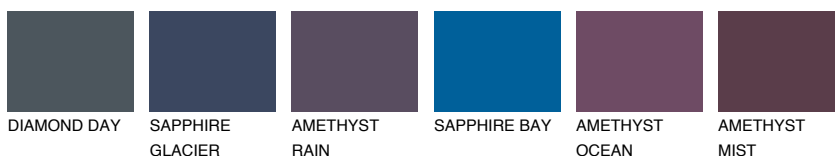

**VIRGINIA5 VR5**43% **TSR** 40%**Ngjyrat që përputhen****NGJYRAT****Intenzive**

Për më shumë informata për materialet dekorative dhe ngjyrat shkoni tek

webfaqja

[www.ceresit.al](http://www.ceresit.al)

\*Ngjyrat e paraqitura u referohen materialeve dekorative dhe ngjyrave të ofruara nga Ceresit. Për shkak të përdorimit të teknikave digjitale, ekziston mundësia që ngjyrat e paraqitura nuk i përfaqësojnë ato origjinale, kështu që nuk mund të konsiderohen si paraqitje të besueshme të ngjyrave. Ju rekomandojmë të kontrolloni mostrat autentike të ngjyrave.