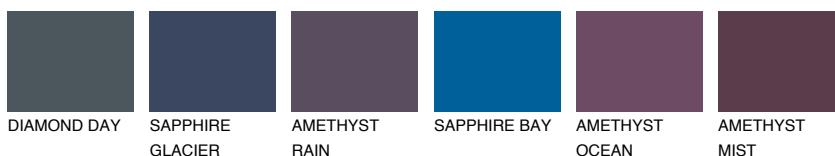

VIRGINIA5 VR543% **TSR** 40%**Ngjyrat që përputhen****NGJYRAT****Intenzive**

Për më shumë informata për materialet dekorative dhe ngjyrat shkoni tek

webfaqja

www.ceresit.al

*Ngjyrat e paraqitura u referohen materialeve dekorative dhe ngjyrave të ofruara nga Ceresit. Për shkak të përdorimit të teknikave digjitale, ekziston mundësia që ngjyrat e paraqitura nuk i përfaqësojnë ato origjinale, kështu që nuk mund të konsiderohen si paraqitje të besueshme të ngjyrave. Ju rekomandojmë të kontrolloni mostrat autentike të ngjyrave.