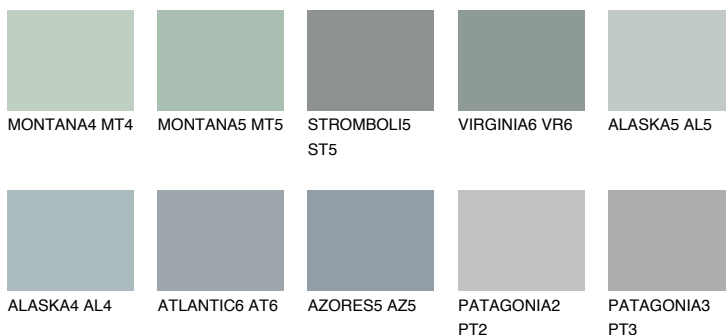

VIRGINIA5 VR543% **TSR** 40%**Ngjyrat që përputhen****NGJYRAT****Intenzive**

Për më shumë informata për materialet dekorative dhe ngjyrat shkoni tek

webfaqja

www.ceresit.al

*Ngjyrat e paraqitura u referohen materialeve dekorative dhe ngjyrave të ofruara nga Ceresit. Për shkak të përdorimit të teknikave digjitale, ekziston mundësia që ngjyrat e paraqitura nuk i përfaqësojnë ato origjinale, kështu që nuk mund të konsiderohen si paraqitje të besueshme të ngjyrave. Ju rekomandojmë të kontrolloni mostrat autentike të ngjyrave.