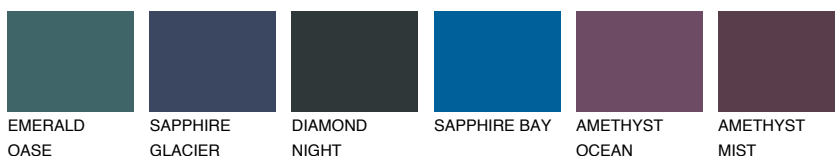

ATLANTIC3 AT359% **TSR** 56%**Ngjyrat që përputhen****NGJYRAT****Intenzive**

Për më shumë informata për materialet dekorative dhe ngjyrat shkoni tek

webfaqja

www.ceresit.al

*Ngjyrat e paraqitura u referohen materialeve dekorative dhe ngjyrave të ofruara nga Ceresit. Për shkak të përdorimit të teknikave digjitale, ekziston mundësia që ngjyrat e paraqitura nuk i përfaqësojnë ato origjinale, kështu që nuk mund të konsiderohen si paraqitje të besueshme të ngjyrave. Ju rekomandojmë të kontrolloni mostrat autentike të ngjyrave.