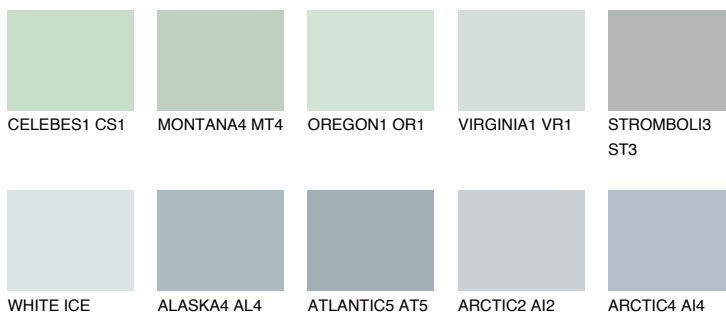

ATLANTIC3 AT359% **TSR** 56%**Ngjyrat që përputhen****NGJYRAT****Intenzive**

Për më shumë informata për materialet dekorative dhe ngjyrat shkoni tek

webfaqja

www.ceresit.al

*Ngjyrat e paraqitura u referohen materialeve dekorative dhe ngjyrave të ofruara nga Ceresit. Për shkak të përdorimit të teknikave digjitale, ekziston mundësia që ngjyrat e paraqitura nuk i përfaqësojnë ato origjinale, kështu që nuk mund të konsiderohen si paraqitje të besueshme të ngjyrave. Ju rekomandojmë të kontrolloni mostrat autentike të ngjyrave.