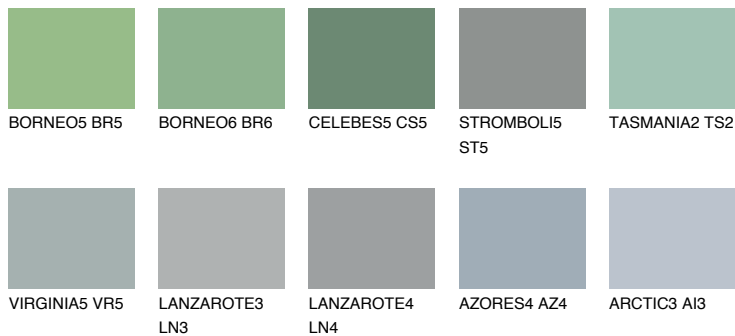

**VIRGINIA6 VR6**31% **TSR** 27%**Ngjyrat që përputhen****NGJYRAT****Intenzive**

Për më shumë informata për materialet dekorative dhe ngjyrat shkoni tek

webfaqja

www.ceresit.al

*Ngjyrat e paraqitura u referohen materialeve dekorative dhe ngjyrave të ofruara nga Ceresit. Për shkak të përdorimit të teknikave digjitale, ekziston mundësia që ngjyrat e paraqitura nuk i përfaqësojnë ato origjinale, kështu që nuk mund të konsiderohen si paraqitje të besueshme të ngjyrave. Ju rekomandojmë të kontrolloni mostrat autentike të ngjyrave.