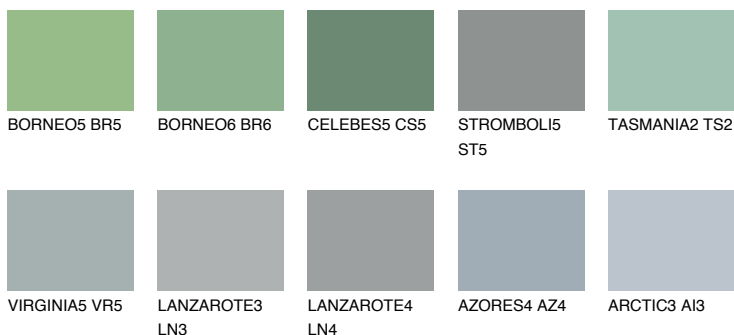

VIRGINIA6 VR6

31% **TSR** 27%

Ngjyrat që përputhen

NGJYRAT

Intenzive

Për më shumë informata për materialet dekorative dhe ngjyrat shkoni tek

webfaqja

www.ceresit.al