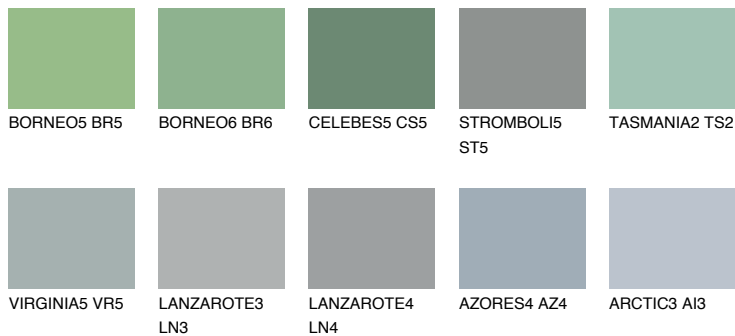

VIRGINIA6 VR6

31% **TSR** 27%

Ngjyrat që përputhen

NGJYRAT

Intenzive

Për më shumë informata për materialet dekorative dhe ngjyrat shkoni tek

webfaqja

www.ceresit.al

*Ngjyrat e paraqitura u referohen materialeve dekorative dhe ngjyrave të ofruara nga Ceresit. Për shkak të përdorimit të teknikave digjitale, ekziston mundësia që ngjyrat e paraqitura nuk i përfaqësojnë ato origjinale, kështu që nuk mund të konsiderohen si paraqitje të besueshme të ngjyrave. Ju rekomandojmë të kontrolloni mostrat autentike të ngjyrave.