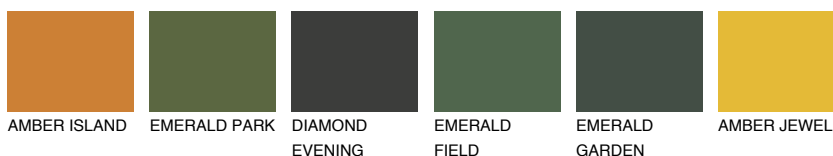

**AMBER BEACH**

☀️ 51%

**Ngjyrat që përputhen****NGJYRAT****Intenzive**

Për më shumë informata për materialet dekorative dhe ngjyrat shkoni tek

webfaqja

[www.ceresit.al](http://www.ceresit.al)

\*Ngjyrat e paraqitura u referohen materialeve dekorative dhe ngjyrave të ofruara nga Ceresit. Për shkak të përdorimit të teknikave digjitale, ekziston mundësia që ngjyrat e paraqitura nuk i përfaqësojnë ato origjinale, kështu që nuk mund të konsiderohen si paraqitje të besueshme të ngjyrave. Ju rekomandojmë të kontrolloni mostrat autentike të ngjyrave.