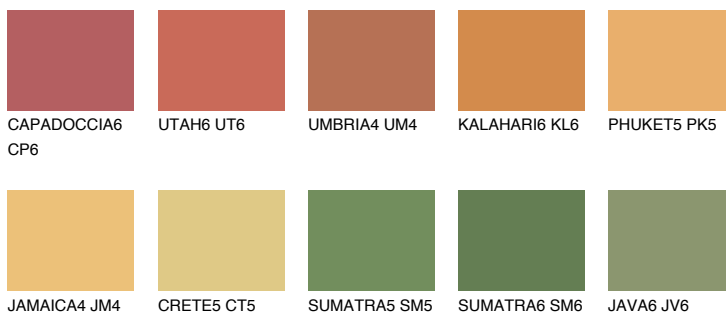

**AMBER BEACH**

☀️ 51%

**Ngjyrat që përputhen****NGJYRAT****Intenzive**

Për më shumë informata për materialet dekorative dhe ngjyrat shkoni tek

webfaqja

[www.ceresit.al](http://www.ceresit.al)

\*Ngjyrat e paraqitura u referohen materialeve dekorative dhe ngjyrave të ofruara nga Ceresit. Për shkak të përdorimit të teknikave digjitale, ekziston mundësia që ngjyrat e paraqitura nuk i përfaqësojnë ato origjinale, kështu që nuk mund të konsiderohen si paraqitje të besueshme të ngjyrave. Ju rekomandojmë të kontrolloni mostrat autentike të ngjyrave.