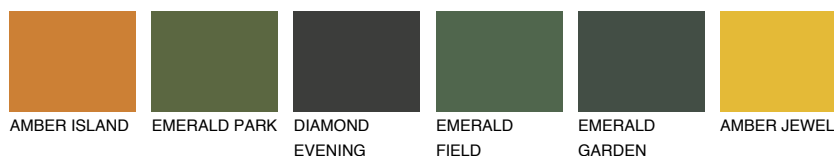

**AMBER BEACH**

☀️ 51%

**Ngjyrat që përputhen****NGJYRAT****Intenzive**

Për më shumë informata për materialet dekorative dhe ngjyrat shkoni tek

webfaqja

[www.ceresit.al](http://www.ceresit.al)

\*Ngjyrat e paraqitura u referohen materialeve dekorative dhe ngjyrave të ofruara nga Ceresit. Për shkak të përdorimit të teknikave digjitale, ekziston mundësia që ngjyrat e paraqitura nuk i përfaqësojnë ato origjinale, kështu që nuk mund të konsiderohen si paraqitje të besueshme të ngjyrave. Ju rekomandojmë të kontrolloni mostrat autentike të ngjyrave.