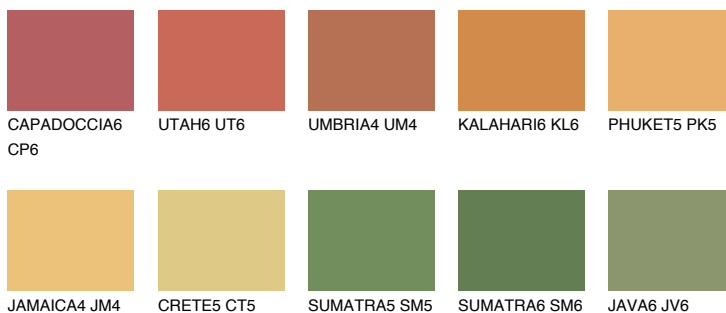

**AMBER BEACH**

☀️ 51%

Ngjyrat që përputhen**NGJYRAT****Intenzive**

Për më shumë informata për materialet dekorative dhe ngjyrat shkoni tek

webfaqja

www.ceresit.al

*Ngjyrat e paraqitura u referohen materialeve dekorative dhe ngjyrave të ofruara nga Ceresit. Për shkak të përdorimit të teknikave digjitale, ekziston mundësia që ngjyrat e paraqitura nuk i përfaqësojnë ato origjinale, kështu që nuk mund të konsiderohen si paraqitje të besueshme të ngjyrave. Ju rekomandojmë të kontrolloni mostrat autentike të ngjyrave.