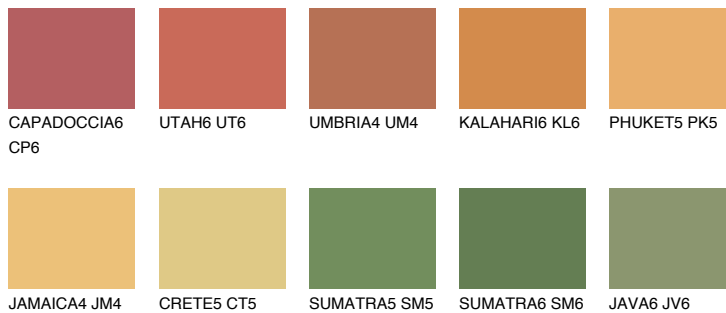

**AMBER BEACH**

☀️ 51%

**Ngjyrat që përputhen****NGJYRAT****Intenzive**

Për më shumë informata për materialet dekorative dhe ngjyrat shkoni tek

webfaqja

[www.ceresit.al](http://www.ceresit.al)

\*Ngjyrat e paraqitura u referohen materialeve dekorative dhe ngjyrave të ofruara nga Ceresit. Për shkak të përdorimit të teknikave digjitale, ekziston mundësia që ngjyrat e paraqitura nuk i përfaqësojnë ato origjinale, kështu që nuk mund të konsiderohen si paraqitje të besueshme të ngjyrave. Ju rekomandojmë të kontrolloni mostrat autentike të ngjyrave.