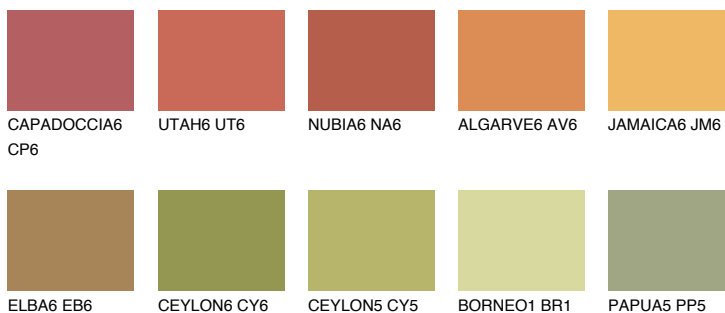

**AMBER GLASS**

☀️ 43%

Ngjyrat që përputhen**NGJYRAT****Intenzive**

Për më shumë informata për materialet dekorative dhe ngjyrat shkoni tek

webfaqja

www.ceresit.al

*Ngjyrat e paraqitura u referohen materialeve dekorative dhe ngjyrave të ofruara nga Ceresit. Për shkak të përdorimit të teknikave digjitale, ekziston mundësia që ngjyrat e paraqitura nuk i përfaqësojnë ato origjinale, kështu që nuk mund të konsiderohen si paraqitje të besueshme të ngjyrave. Ju rekomandojmë të kontrolloni mostrat autentike të ngjyrave.