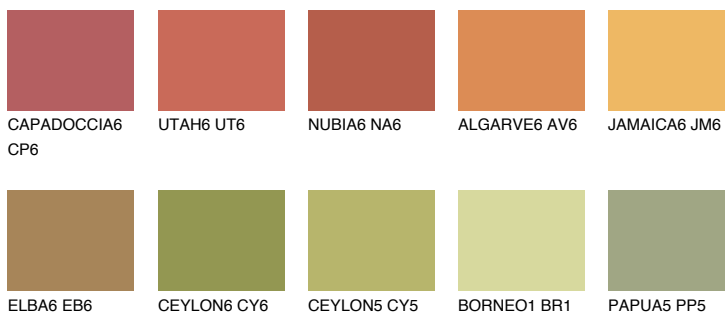

**AMBER GLASS**

☀ 43%

Ngjyrat që përputhen**NGJYRAT****Intenzive**

Për më shumë informata për materialet dekorative dhe ngjyrat shkoni tek

webfaqja

www.ceresit.al

*Ngjyrat e paraqitura u referohen materialeve dekorative dhe ngjyrave të ofruara nga Ceresit. Për shkak të përdorimit të teknikave digjitale, ekziston mundësia që ngjyrat e paraqitura nuk i përfaqësojnë ato origjinale, kështu që nuk mund të konsiderohen si paraqitje të besueshme të ngjyrave. Ju rekomandojmë të kontrolloni mostrat autentike të ngjyrave.