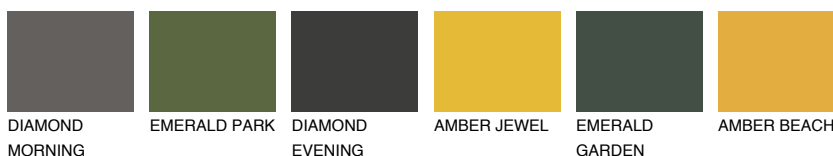

**AMBER GLASS**

☀ 43%

Ngjyrat që përputhen**NGJYRAT****Intenzive**

Për më shumë informata për materialet dekorative dhe ngjyrat shkoni tek

webfaqja

www.ceresit.al

*Ngjyrat e paraqitura u referohen materialeve dekorative dhe ngjyrave të ofruara nga Ceresit. Për shkak të përdorimit të teknikave digjitale, ekziston mundësia që ngjyrat e paraqitura nuk i përfaqësojnë ato origjinale, kështu që nuk mund të konsiderohen si paraqitje të besueshme të ngjyrave. Ju rekomandojmë të kontrolloni mostrat autentike të ngjyrave.