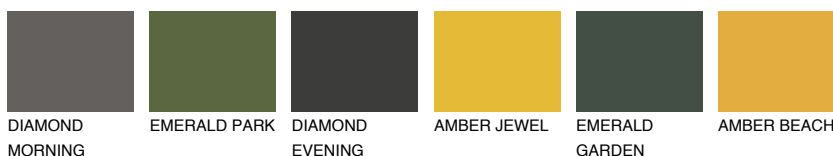

**AMBER GLASS**

☀️ 43%

Ngjyrat që përputhen**NGJYRAT****Intenzive**

Për më shumë informata për materialet dekorative dhe ngjyrat shkoni tek

webfaqja

www.ceresit.al

*Ngjyrat e paraqitura u referohen materialeve dekorative dhe ngjyrave të ofruara nga Ceresit. Për shkak të përdorimit të teknikave digjitale, ekziston mundësia që ngjyrat e paraqitura nuk i përfaqësojnë ato origjinale, kështu që nuk mund të konsiderohen si paraqitje të besueshme të ngjyrave. Ju rekomandojmë të kontrolloni mostrat autentike të ngjyrave.