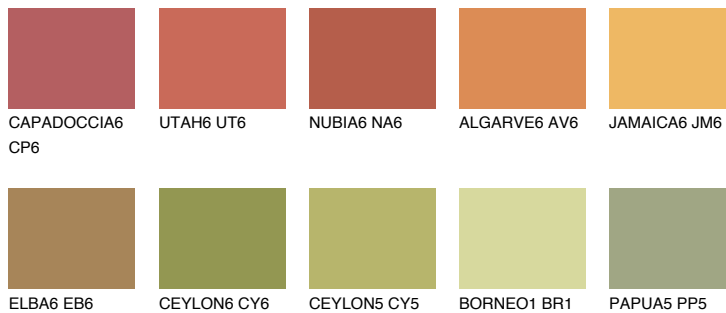

**AMBER GLASS**

☀️ 43%

**Ngjyrat që përputhen****NGJYRAT****Intenzive**

Për më shumë informata për materialet dekorative dhe ngjyrat shkoni tek

webfaqja

[www.ceresit.al](http://www.ceresit.al)

\*Ngjyrat e paraqitura u referohen materialeve dekorative dhe ngjyrave të ofruara nga Ceresit. Për shkak të përdorimit të teknikave digjitale, ekziston mundësia që ngjyrat e paraqitura nuk i përfaqësojnë ato origjinale, kështu që nuk mund të konsiderohen si paraqitje të besueshme të ngjyrave. Ju rekomandojmë të kontrolloni mostrat autentike të ngjyrave.