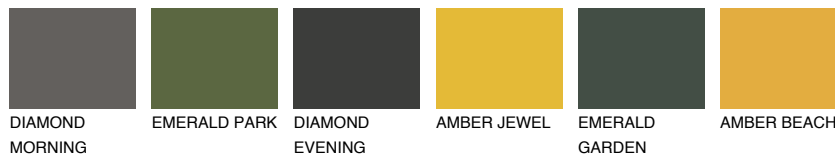

**AMBER GLASS**

☀️ 43%

**Ngjyrat që përputhen****NGJYRAT****Intenzive**

Për më shumë informata për materialet dekorative dhe ngjyrat shkoni tek

webfaqja

[www.ceresit.al](http://www.ceresit.al)

\*Ngjyrat e paraqitura u referohen materialeve dekorative dhe ngjyrave të ofruara nga Ceresit. Për shkak të përdorimit të teknikave digjitale, ekziston mundësia që ngjyrat e paraqitura nuk i përfaqësojnë ato origjinale, kështu që nuk mund të konsiderohen si paraqitje të besueshme të ngjyrave. Ju rekomandojmë të kontrolloni mostrat autentike të ngjyrave.