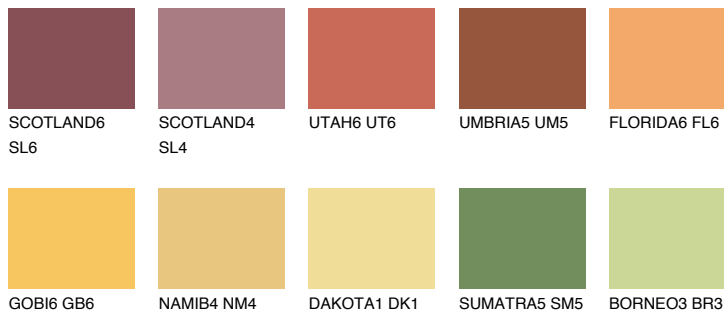

**AMBER ISLAND**

☀ 33%

Ngjyrat që përputhen**NGJYRAT****Intenzive**

Për më shumë informata për materialet dekorative dhe ngjyrat shkoni tek

webfaqja

www.ceresit.al

*Ngjyrat e paraqitura u referohen materialeve dekorative dhe ngjyrave të ofruara nga Ceresit. Për shkak të përdorimit të teknikave digjitale, ekziston mundësia që ngjyrat e paraqitura nuk i përfaqësojnë ato origjinale, kështu që nuk mund të konsiderohen si paraqitje të besueshme të ngjyrave. Ju rekomandojmë të kontrolloni mostrat autentike të ngjyrave.