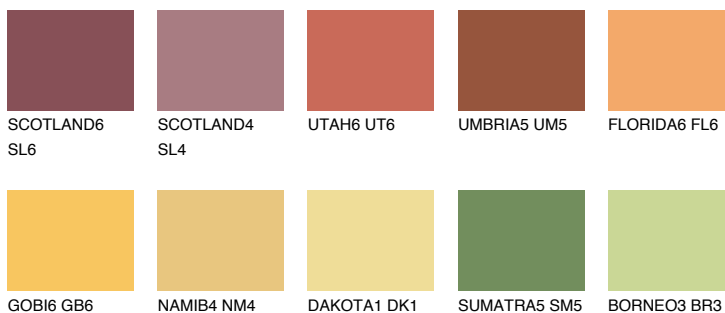

**AMBER ISLAND**

☀ 33%

Ngjyrat që përputhen**NGJYRAT****Intenzive**

Për më shumë informata për materialet dekorative dhe ngjyrat shkoni tek

webfaqja

www.ceresit.al

*Ngjyrat e paraqitura u referohen materialeve dekorative dhe ngjyrave të ofruara nga Ceresit. Për shkak të përdorimit të teknikave digjitale, ekziston mundësia që ngjyrat e paraqitura nuk i përfaqësojnë ato origjinale, kështu që nuk mund të konsiderohen si paraqitje të besueshme të ngjyrave. Ju rekomandojmë të kontrolloni mostrat autentike të ngjyrave.