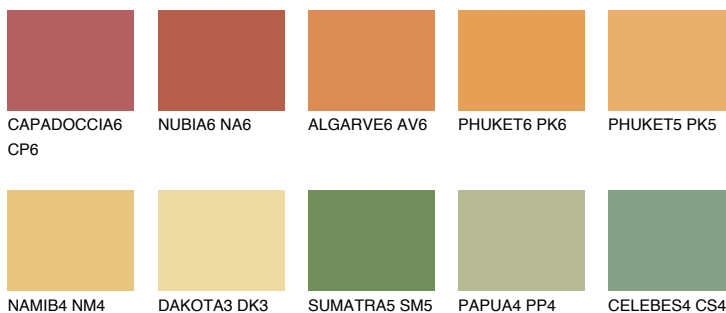

**AMBER JEWEL**

☀ 56%

Ngjyrat që përputhen**NGJYRAT****Intenzive**

Për më shumë informata për materialet dekorative dhe ngjyrat shkoni tek

webfaqja

www.ceresit.al

*Ngjyrat e paraqitura u referohen materialeve dekorative dhe ngjyrave të ofruara nga Ceresit. Për shkak të përdorimit të teknikave digjitale, ekziston mundësia që ngjyrat e paraqitura nuk i përfaqësojnë ato origjinale, kështu që nuk mund të konsiderohen si paraqitje të besueshme të ngjyrave. Ju rekomandojmë të kontrolloni mostrat autentike të ngjyrave.