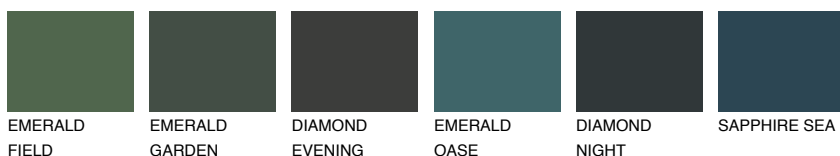

**AMBER JEWEL**

☀ 56%

Ngjyrat që përputhen**NGJYRAT****Intenzive**

Për më shumë informata për materialet dekorative dhe ngjyrat shkoni tek

webfaqja

www.ceresit.al

*Ngjyrat e paraqitura u referohen materialeve dekorative dhe ngjyrave të ofruara nga Ceresit. Për shkak të përdorimit të teknikave digjitale, ekziston mundësia që ngjyrat e paraqitura nuk i përfaqësojnë ato origjinale, kështu që nuk mund të konsiderohen si paraqitje të besueshme të ngjyrave. Ju rekomandojmë të kontrolloni mostrat autentike të ngjyrave.