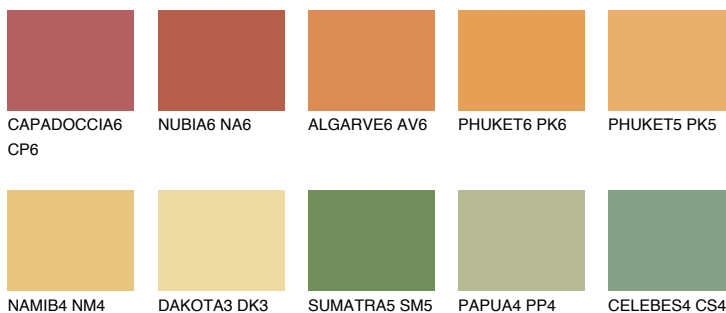

**AMBER JEWEL**

☀️ 56%

Ngjyrat që përputhen**NGJYRAT****Intenzive**

Për më shumë informata për materialet dekorative dhe ngjyrat shkoni tek

webfaqja

www.ceresit.al

*Ngjyrat e paraqitura u referohen materialeve dekorative dhe ngjyrave të ofruara nga Ceresit. Për shkak të përdorimit të teknikave digjitale, ekziston mundësia që ngjyrat e paraqitura nuk i përfaqësojnë ato origjinale, kështu që nuk mund të konsiderohen si paraqitje të besueshme të ngjyrave. Ju rekomandojmë të kontrolloni mostrat autentike të ngjyrave.