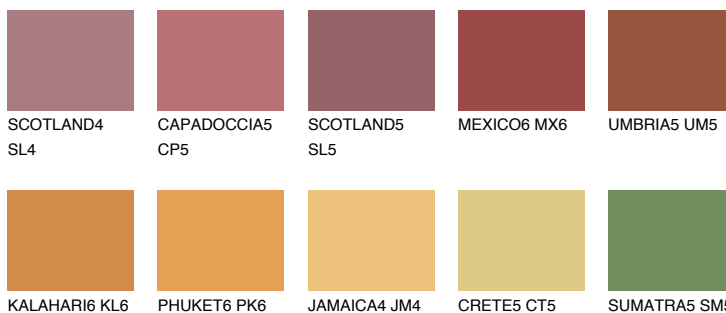

**AMBER PATH**

☀ 24%

**Ngjyrat që përputhen****NGJYRAT****Intenzive**

Për më shumë informata për materialet dekorative dhe ngjyrat shkoni tek

webfaqja

[www.ceresit.al](http://www.ceresit.al)

\*Ngjyrat e paraqitura u referohen materialeve dekorative dhe ngjyrave të ofruara nga Ceresit. Për shkak të përdorimit të teknikave digjitale, ekziston mundësia që ngjyrat e paraqitura nuk i përfaqësojnë ato origjinale, kështu që nuk mund të konsiderohen si paraqitje të besueshme të ngjyrave. Ju rekomandojmë të kontrolloni mostrat autentike të ngjyrave.