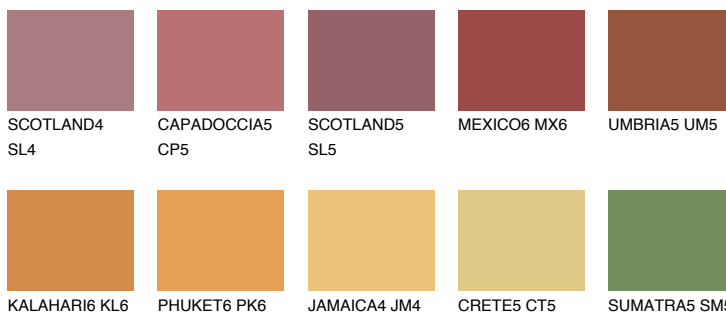

**AMBER PATH**

☀️ 24%

**Ngjyrat që përputhen****NGJYRAT****Intenzive**

Për më shumë informata për materialet dekorative dhe ngjyrat shkoni tek

webfaqja

[www.ceresit.al](http://www.ceresit.al)

\*Ngjyrat e paraqitura u referohen materialeve dekorative dhe ngjyrave të ofruara nga Ceresit. Për shkak të përdorimit të teknikave digjitale, ekziston mundësia që ngjyrat e paraqitura nuk i përfaqësojnë ato origjinale, kështu që nuk mund të konsiderohen si paraqitje të besueshme të ngjyrave. Ju rekomandojmë të kontrolloni mostrat autentike të ngjyrave.