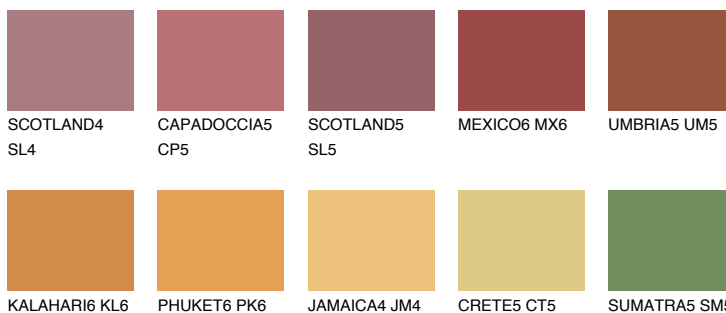

**AMBER PATH**

☀ 24%

Ngjyrat që përputhen**NGJYRAT****Intenzive**

Për më shumë informata për materialet dekorative dhe ngjyrat shkoni tek

webfaqja

www.ceresit.al

*Ngjyrat e paraqitura u referohen materialeve dekorative dhe ngjyrave të ofruara nga Ceresit. Për shkak të përdorimit të teknikave digjitale, ekziston mundësia që ngjyrat e paraqitura nuk i përfaqësojnë ato origjinale, kështu që nuk mund të konsiderohen si paraqitje të besueshme të ngjyrave. Ju rekomandojmë të kontrolloni mostrat autentike të ngjyrave.