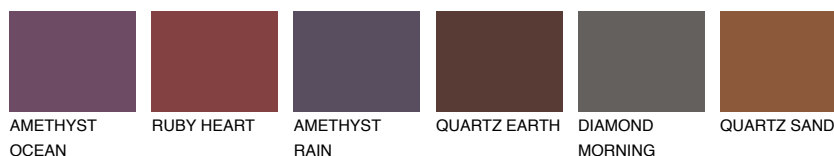

**AMETHYST AIR**

☀️ 11%

Ngjyrat që përputhen**NGJYRAT****Intenzive**

Për më shumë informata për materialet dekorative dhe ngjyrat shkoni tek

webfaqja

www.ceresit.al

*Ngjyrat e paraqitura u referohen materialeve dekorative dhe ngjyrave të ofruara nga Ceresit. Për shkak të përdorimit të teknikave digjitale, ekziston mundësia që ngjyrat e paraqitura nuk i përfaqësojnë ato origjinale, kështu që nuk mund të konsiderohen si paraqitje të besueshme të ngjyrave. Ju rekomandojmë të kontrolloni mostrat autentike të ngjyrave.