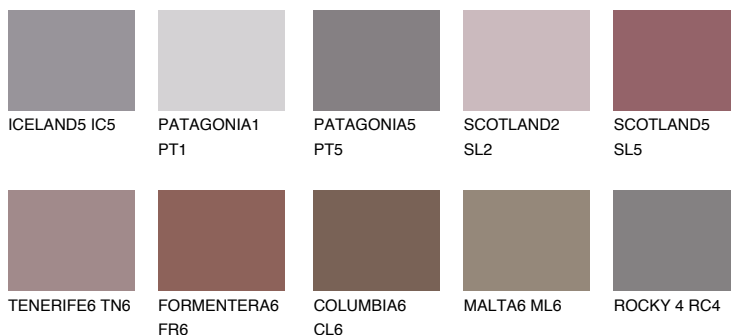

AMETHYST MIST

8%

Ngjyrat që përputhen

NGJYRAT

Intenzive

Për më shumë informata për materialet dekorative dhe ngjyrat shkoni tek

webfaqja

www.ceresit.al

*Ngjyrat e paraqitura u referohen materialeve dekorative dhe ngjyrave të ofruara nga Ceresit. Për shkak të përdorimit të teknikave digjitale, ekziston mundësia që ngjyrat e paraqitura nuk i përfaqësojnë ato origjinale, kështu që nuk mund të konsiderohen si paraqitje të besueshme të ngjyrave. Ju rekomandojmë të kontrolloni mostrat autentike të ngjyrave.