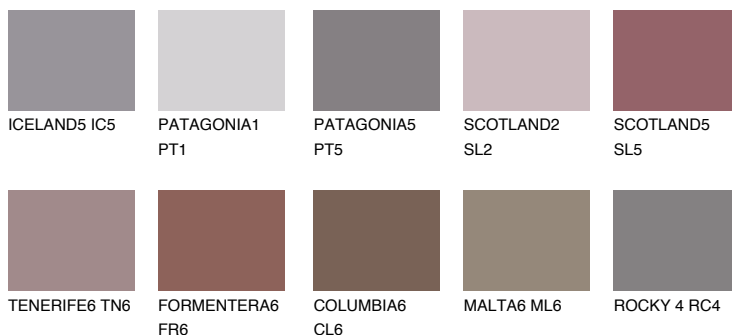

AMETHYST MIST

8%

Ngjyrat që përputhen

NGJYRAT

Intenzive

Për më shumë informata për materialet dekorative dhe ngjyrat shkoni tek

webfaqja

www.ceresit.al

*Ngjyrat e paraqitura u referohen materialeve dekorative dhe ngjyrave të ofruara nga Ceresit. Për shkak të përdorimit të teknikave digjitale, ekziston mundësia që ngjyrat e paraqitura nuk i përfaqësojnë ato origjinale, kështu që nuk mund të konsiderohen si paraqitje të besueshme të ngjyrave. Ju rekomandojmë të kontrolloni mostrat autentike të ngjyrave.