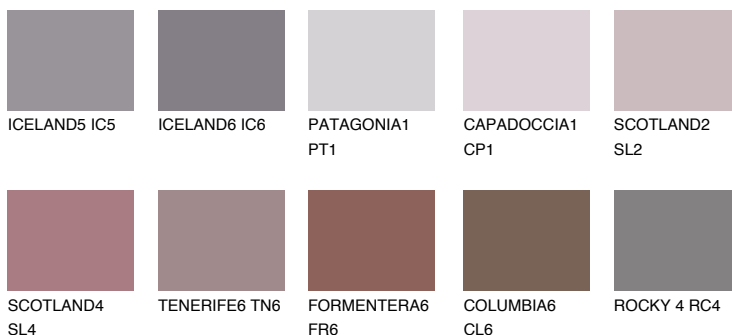

AMETHYST OCEAN

12%

Ngjyrat që përputhen

NGJYRAT

Intenzive

Për më shumë informata për materialet dekorative dhe ngjyrat shkoni tek

webfaqja

www.ceresit.al

*Ngjyrat e paraqitura u referohen materialeve dekorative dhe ngjyrave të ofruara nga Ceresit. Për shkak të përdorimit të teknikave digjitale, ekziston mundësia që ngjyrat e paraqitura nuk i përfaqësojnë ato origjinale, kështu që nuk mund të konsiderohen si paraqitje të besueshme të ngjyrave. Ju rekomandojmë të kontrolloni mostrat autentike të ngjyrave.