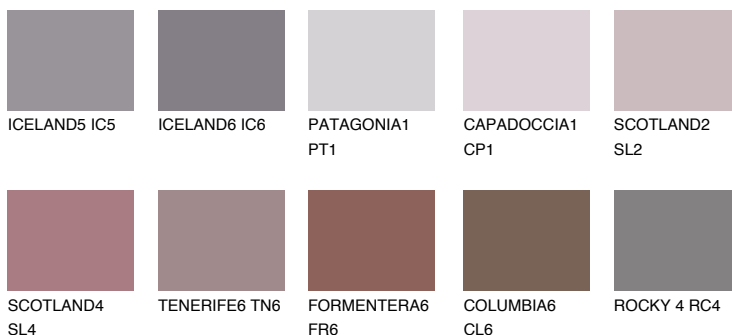

**AMETHYST OCEAN**

☀️ 12%

Ngjyrat që përputhen**NGJYRAT****Intenzive**

Për më shumë informata për materialet dekorative dhe ngjyrat shkoni tek

webfaqja

www.ceresit.al

*Ngjyrat e paraqitura u referohen materialeve dekorative dhe ngjyrave të ofruara nga Ceresit. Për shkak të përdorimit të teknikave digjitale, ekziston mundësia që ngjyrat e paraqitura nuk i përfaqësojnë ato origjinale, kështu që nuk mund të konsiderohen si paraqitje të besueshme të ngjyrave. Ju rekomandojmë të kontrolloni mostrat autentike të ngjyrave.