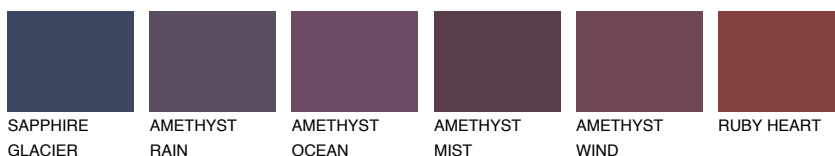

**ATLANTIC4 AT4**☀️ 48% **TSR** 49%**Ngjyrat që përputhen****NGJYRAT****Intenzive**

Për më shumë informata për materialet dekorative dhe ngjyrat shkoni tek

webfaqja

www.ceresit.al

*Ngjyrat e paraqitura u referohen materialeve dekorative dhe ngjyrave të ofruara nga Ceresit. Për shkak të përdorimit të teknikave digjitale, ekziston mundësia që ngjyrat e paraqitura nuk i përfaqësojnë ato origjinale, kështu që nuk mund të konsiderohen si paraqitje të besueshme të ngjyrave. Ju rekomandojmë të kontrolloni mostrat autentike të ngjyrave.