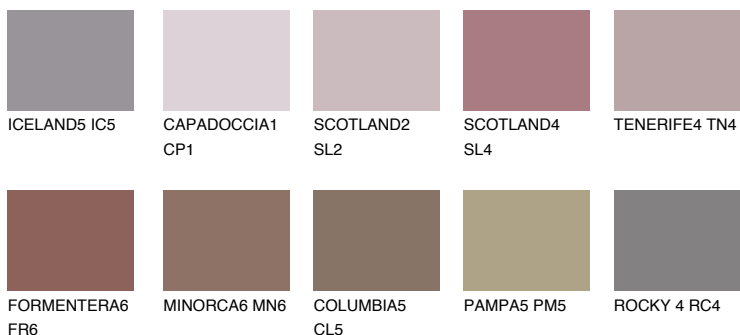

AMETHYST WIND

☀️ 11%

Ngjyrat që përputhen

NGJYRAT

Intenzive

Për më shumë informata për materialet dekorative dhe ngjyrat shkoni tek

webfaqja

www.ceresit.al

*Ngjyrat e paraqitura u referohen materialeve dekorative dhe ngjyrave të ofruara nga Ceresit. Për shkak të përdorimit të teknikave digjitale, ekziston mundësia që ngjyrat e paraqitura nuk i përfaqësojnë ato origjinale, kështu që nuk mund të konsiderohen si paraqitje të besueshme të ngjyrave. Ju rekomandojmë të kontrolloni mostrat autentike të ngjyrave.