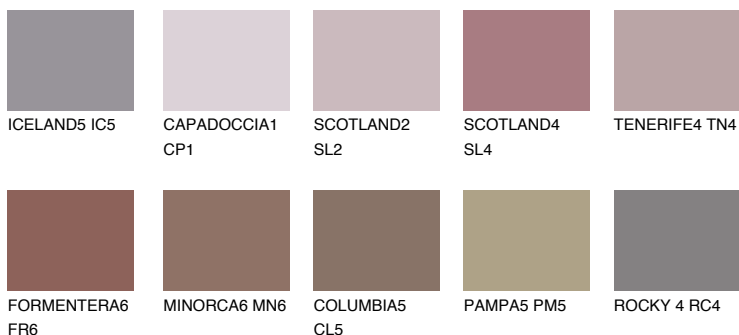

**AMETHYST WIND**

☀️ 11%

**Ngjyrat që përputhen****NGJYRAT****Intenzive**

Për më shumë informata për materialet dekorative dhe ngjyrat shkoni tek

webfaqja

[www.ceresit.al](http://www.ceresit.al)

\*Ngjyrat e paraqitura u referohen materialeve dekorative dhe ngjyrave të ofruara nga Ceresit. Për shkak të përdorimit të teknikave digjitale, ekziston mundësia që ngjyrat e paraqitura nuk i përfaqësojnë ato origjinale, kështu që nuk mund të konsiderohen si paraqitje të besueshme të ngjyrave. Ju rekomandojmë të kontrolloni mostrat autentike të ngjyrave.