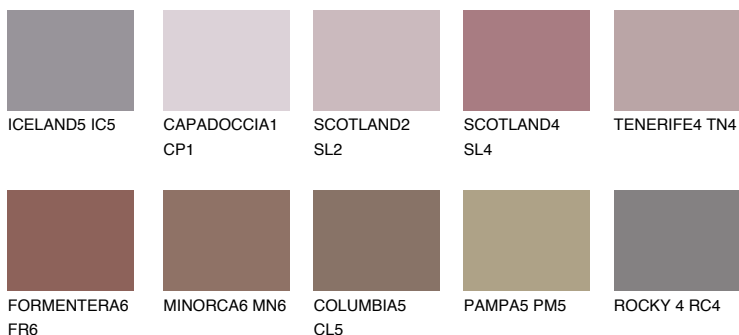

**AMETHYST WIND**

☀️ 11%

Ngjyrat që përputhen**NGJYRAT****Intenzive**

Për më shumë informata për materialet dekorative dhe ngjyrat shkoni tek

webfaqja

www.ceresit.al

*Ngjyrat e paraqitura u referohen materialeve dekorative dhe ngjyrave të ofruara nga Ceresit. Për shkak të përdorimit të teknikave digjitale, ekziston mundësia që ngjyrat e paraqitura nuk i përfaqësojnë ato origjinale, kështu që nuk mund të konsiderohen si paraqitje të besueshme të ngjyrave. Ju rekomandojmë të kontrolloni mostrat autentike të ngjyrave.