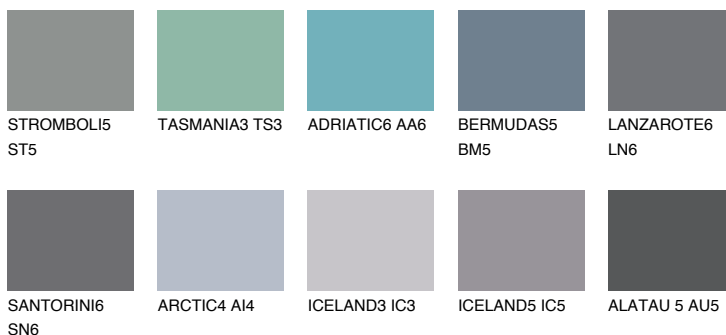

**DIAMOND DAY**

☀ 11%

Ngjyrat që përputhen**NGJYRAT****Intenzive**

Për më shumë informata për materialet dekorative dhe ngjyrat shkoni tek

webfaqja

www.ceresit.al

*Ngjyrat e paraqitura u referohen materialeve dekorative dhe ngjyrave të ofruara nga Ceresit. Për shkak të përdorimit të teknikave digjitale, ekziston mundësia që ngjyrat e paraqitura nuk i përfaqësojnë ato origjinale, kështu që nuk mund të konsiderohen si paraqitje të besueshme të ngjyrave. Ju rekomandojmë të kontrolloni mostrat autentike të ngjyrave.