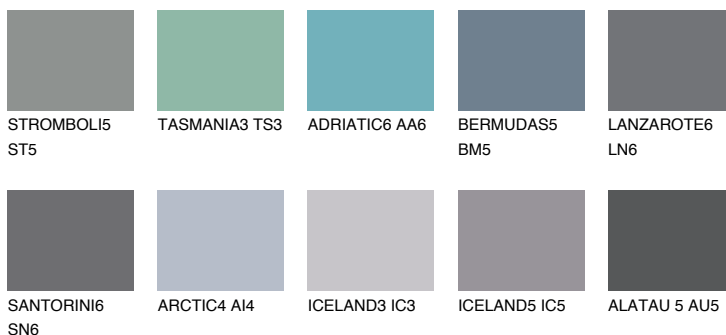

**DIAMOND DAY**

☀️ 11%

Ngjyrat që përputhen**NGJYRAT****Intenzive**

Për më shumë informata për materialet dekorative dhe ngjyrat shkoni tek

webfaqja

www.ceresit.al

*Ngjyrat e paraqitura u referohen materialeve dekorative dhe ngjyrave të ofruara nga Ceresit. Për shkak të përdorimit të teknikave digjitale, ekziston mundësia që ngjyrat e paraqitura nuk i përfaqësojnë ato origjinale, kështu që nuk mund të konsiderohen si paraqitje të besueshme të ngjyrave. Ju rekomandojmë të kontrolloni mostrat autentike të ngjyrave.