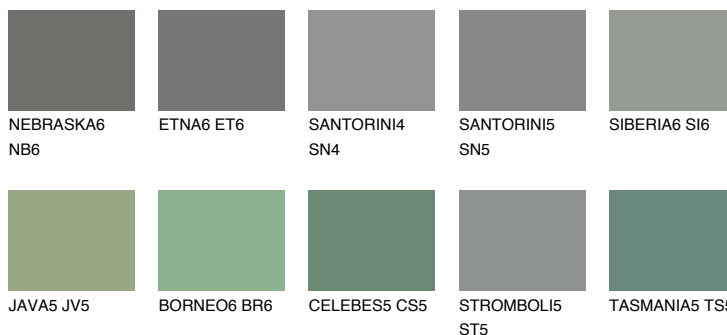

**DIAMOND EVENING**

6%

Ngjyrat që përputhen**NGJYRAT****Intenzive**

Për më shumë informata për materialet dekorative dhe ngjyrat shkoni tek

webfaqja

www.ceresit.al

*Ngjyrat e paraqitura u referohen materialeve dekorative dhe ngjyrave të ofruara nga Ceresit. Për shkak të përdorimit të teknikave digjitale, ekziston mundësia që ngjyrat e paraqitura nuk i përfaqësojnë ato origjinale, kështu që nuk mund të konsiderohen si paraqitje të besueshme të ngjyrave. Ju rekomandojmë të kontrolloni mostrat autentike të ngjyrave.