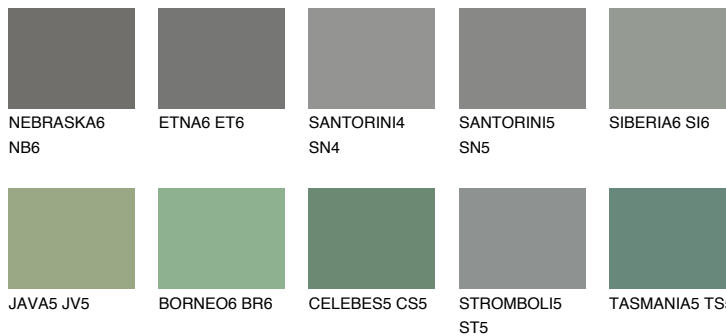

**DIAMOND EVENING**

6%

Ngjyrat që përputhen**NGJYRAT****Intenzive**

Për më shumë informata për materialet dekorative dhe ngjyrat shkoni tek

webfaqja

www.ceresit.al

*Ngjyrat e paraqitura u referohen materialeve dekorative dhe ngjyrave të ofruara nga Ceresit. Për shkak të përdorimit të teknikave digjitale, ekziston mundësia që ngjyrat e paraqitura nuk i përfaqësojnë ato origjinale, kështu që nuk mund të konsiderohen si paraqitje të besueshme të ngjyrave. Ju rekomandojmë të kontrolloni mostrat autentike të ngjyrave.