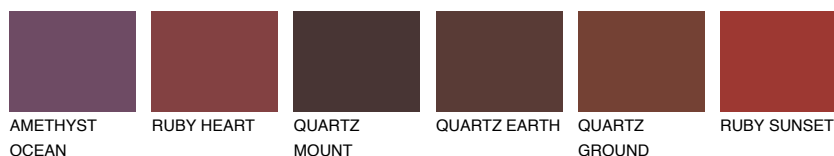

**DIAMOND MORNING**

☀ 14%

Ngjyrat që përputhen**NGJYRAT****Intenzive**

Për më shumë informata për materialet dekorative dhe ngjyrat shkoni tek

webfaqja

www.ceresit.al

*Ngjyrat e paraqitura u referohen materialeve dekorative dhe ngjyrave të ofruara nga Ceresit. Për shkak të përdorimit të teknikave digjitale, ekziston mundësia që ngjyrat e paraqitura nuk i përfaqësojnë ato origjinale, kështu që nuk mund të konsiderohen si paraqitje të besueshme të ngjyrave. Ju rekomandojmë të kontrolloni mostrat autentike të ngjyrave.