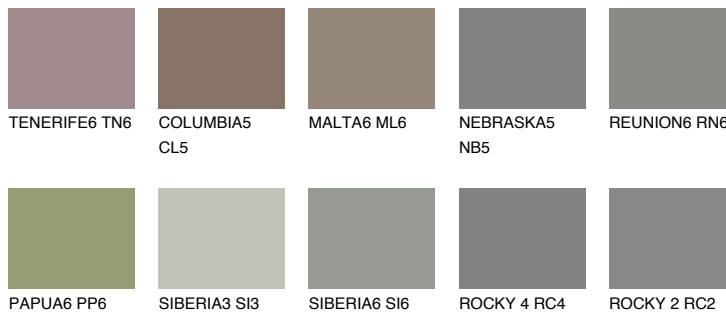

**DIAMOND MORNING**

☀ 14%

Ngjyrat që përputhen**NGJYRAT****Intenzive**

Për më shumë informata për materialet dekorative dhe ngjyrat shkoni tek

webfaqja

www.ceresit.al

*Ngjyrat e paraqitura u referohen materialeve dekorative dhe ngjyrave të ofruara nga Ceresit. Për shkak të përdorimit të teknikave digjitale, ekziston mundësia që ngjyrat e paraqitura nuk i përfaqësojnë ato origjinale, kështu që nuk mund të konsiderohen si paraqitje të besueshme të ngjyrave. Ju rekomandojmë të kontrolloni mostrat autentike të ngjyrave.