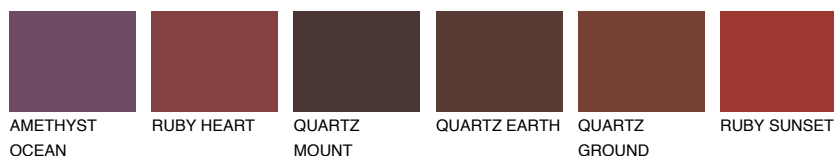

**DIAMOND MORNING**

☀ 14%

**Ngjyrat që përputhen****NGJYRAT****Intenzive**

Për më shumë informata për materialet dekorative dhe ngjyrat shkoni tek

webfaqja

[www.ceresit.al](http://www.ceresit.al)

\*Ngjyrat e paraqitura u referohen materialeve dekorative dhe ngjyrave të ofruara nga Ceresit. Për shkak të përdorimit të teknikave digjitale, ekziston mundësia që ngjyrat e paraqitura nuk i përfaqësojnë ato origjinale, kështu që nuk mund të konsiderohen si paraqitje të besueshme të ngjyrave. Ju rekomandojmë të kontrolloni mostrat autentike të ngjyrave.