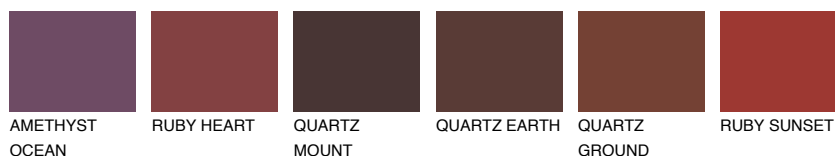

**DIAMOND MORNING**

☀ 14%

Ngjyrat që përputhen**NGJYRAT****Intenzive**

Për më shumë informata për materialet dekorative dhe ngjyrat shkoni tek

webfaqja

www.ceresit.al

*Ngjyrat e paraqitura u referohen materialeve dekorative dhe ngjyrave të ofruara nga Ceresit. Për shkak të përdorimit të teknikave digjitale, ekziston mundësia që ngjyrat e paraqitura nuk i përfaqësojnë ato origjinale, kështu që nuk mund të konsiderohen si paraqitje të besueshme të ngjyrave. Ju rekomandojmë të kontrolloni mostrat autentike të ngjyrave.