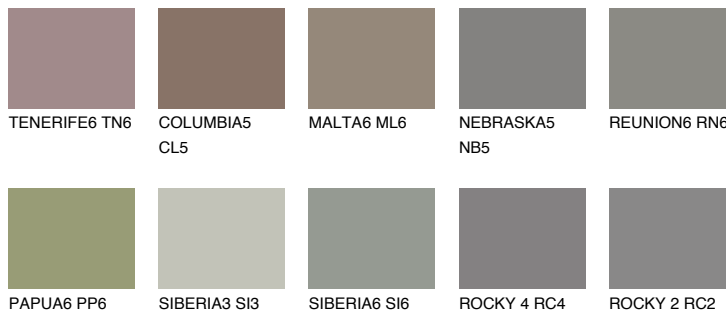

**DIAMOND MORNING**

☀ 14%

**Ngjyrat që përputhen****NGJYRAT****Intenzive**

Për më shumë informata për materialet dekorative dhe ngjyrat shkoni tek

webfaqja

[www.ceresit.al](http://www.ceresit.al)

\*Ngjyrat e paraqitura u referohen materialeve dekorative dhe ngjyrave të ofruara nga Ceresit. Për shkak të përdorimit të teknikave digjitale, ekziston mundësia që ngjyrat e paraqitura nuk i përfaqësojnë ato origjinale, kështu që nuk mund të konsiderohen si paraqitje të besueshme të ngjyrave. Ju rekomandojmë të kontrolloni mostrat autentike të ngjyrave.