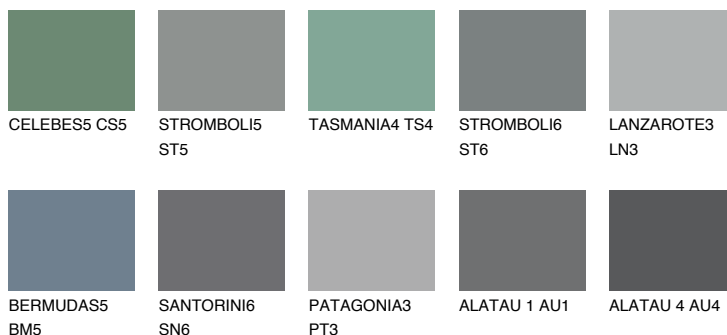

**DIAMOND SHADOW**

☾ 11%

Ngjyrat që përputhen**NGJYRAT****Intenzive**

Për më shumë informata për materialet dekorative dhe ngjyrat shkoni tek

webfaqja

www.ceresit.al

*Ngjyrat e paraqitura u referohen materialeve dekorative dhe ngjyrave të ofruara nga Ceresit. Për shkak të përdorimit të teknikave digjitale, ekziston mundësia që ngjyrat e paraqitura nuk i përfaqësojnë ato origjinale, kështu që nuk mund të konsiderohen si paraqitje të besueshme të ngjyrave. Ju rekomandojmë të kontrolloni mostrat autentike të ngjyrave.