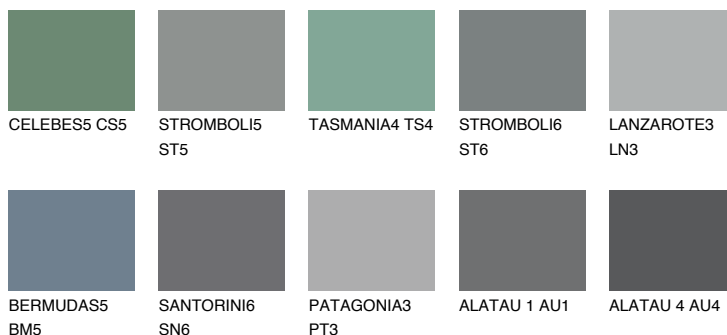

**DIAMOND SHADOW**

☀ 11%

Ngjyrat që përputhen**NGJYRAT****Intenzive**

Për më shumë informata për materialet dekorative dhe ngjyrat shkoni tek

webfaqja

www.ceresit.al

*Ngjyrat e paraqitura u referohen materialeve dekorative dhe ngjyrave të ofruara nga Ceresit. Për shkak të përdorimit të teknikave digjitale, ekziston mundësia që ngjyrat e paraqitura nuk i përfaqësojnë ato origjinale, kështu që nuk mund të konsiderohen si paraqitje të besueshme të ngjyrave. Ju rekomandojmë të kontrolloni mostrat autentike të ngjyrave.